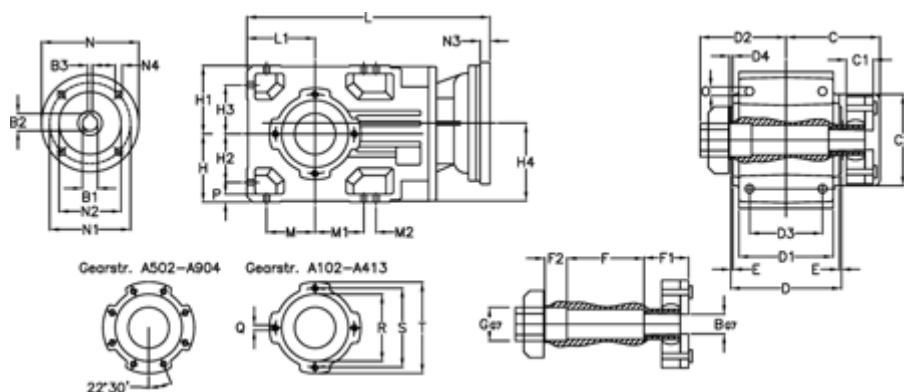

Varenummer: 29600302936245
 Beskrivelse: Keglehjulsgear A302QF30-29,3-P112B5

Mål

B	= 30	D	= 156	F2	= 50	L	= 362.5	N3	= -
B1	= 28	D1	= 130	G	= 42	L1	= 90	N4	= M12x16
B2	= 31.3	D2	= 80	GA	= 14,5 NM	M	= 63.0	O	= 12.0
B3	= 8	D3	= 95	H	= 90	M1	= 63.0	P	= 11
Betegnelse	= A302QF-xx-P112 B5	d4	= 5.0	H1	= 90	M2	= 22	Q	= M8x15
C	= 113.5	E	= 3.0	H2	= 63.0	N	= 250	R	= 95
C1	= 24	F	= 95.5	H3	= 63.0	N1	= 215	S	= 115
C2	= 90.0	F1	= 48.0	H4	= 108.5	N2	= 180	T	= 140